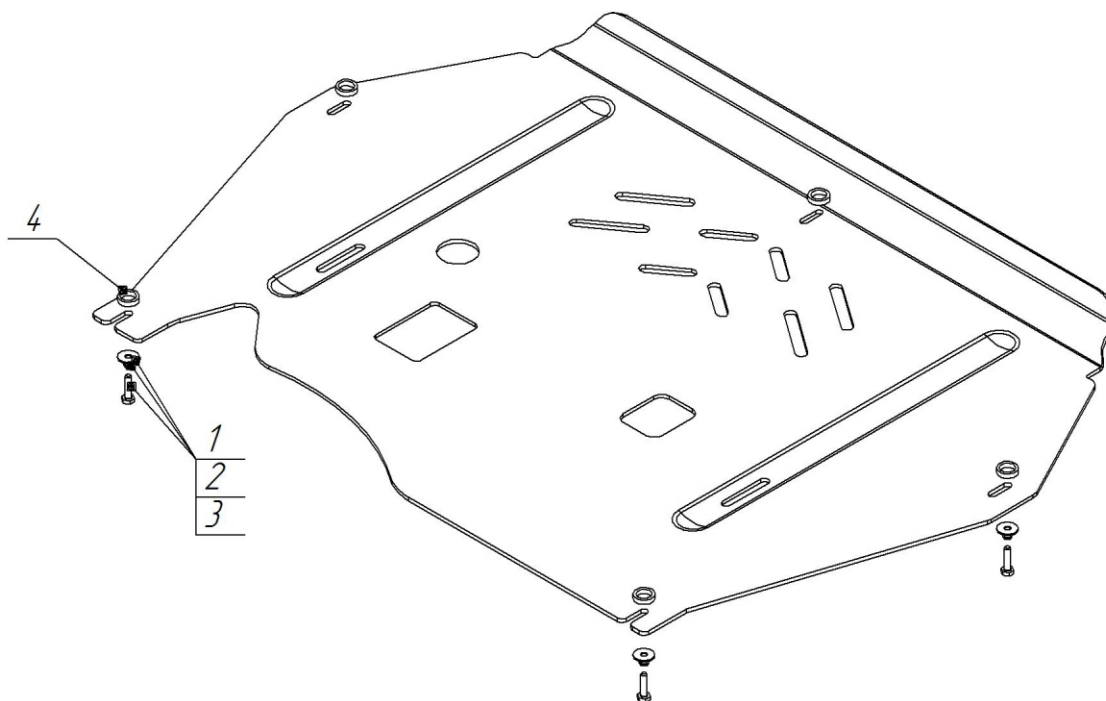

**Защита картера и КПП (алюминий) 4мм
арт.ZKTCC00404**

Схема установки

Комплектация товара

Защита	1 шт.
Монтажный комплект	1 шт.
Инструкция по установке	1 шт.
Копия сертификата соответствия	1 шт.

«Производитель оставляет за собой право вносить изменения в конструкцию изделий и деталей, не ухудшающих качество изделия, без предварительного уведомления.»

Спецификация
 (монтажный комплект)

Поз.	Наименование	К-во
1	Болт М6х25	5
2	Шайба гровер 6	5
3	Шайба кузовная 6	5
4	Втулка дистанционная 5мм	5

Инструкция по установке

1. Закрепить защиту вместо штатного пыльника ,через дистанционные втулки, используя монтажный комплект согласно схеме установки.
2. Затянуть все элементы крепежа.