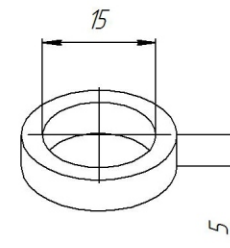

**Защита картера и КПП (алюминий) 4мм
арт.ZKTCC00404**

Схема установки

Комплектация товара

Защита	1 шт.
Монтажный комплект	1 шт.
Инструкция по установке	1 шт.
Копия сертификата соответствия	1 шт.

«Производитель оставляет за собой право вносить изменения в конструкцию изделий и деталей, не ухудшающих качество изделия, без предварительного уведомления.»

Спецификация
 (монтажный комплект)

Поз.	Наименование	К-во
1	Болт М6х25	5
2	Шайба гровер 6	5
3	Шайба кузовная 6	5
4	Втулка дистанционная 5мм	5

Инструкция по установке

1. Закрепить защиту вместо штатного пыльника ,через дистанционные втулки, используя монтажный комплект согласно схеме установки.
2. Затянуть все элементы крепежа.