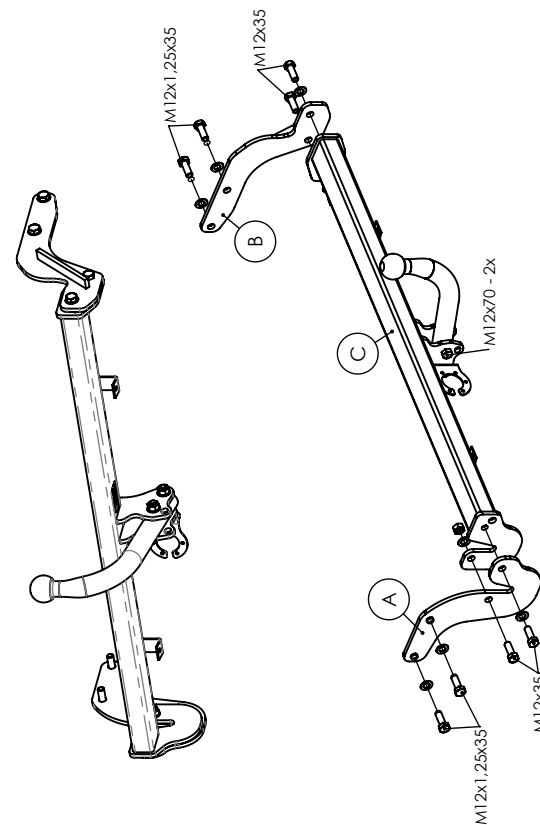

HYUNDAI Matrix
MPV

2001 -

e27 | 00 0341

$$D = \frac{\text{MAX kg} \times \text{MAX kg}}{\text{MAX kg} + \text{MAX kg}} \times 0,00981$$

$$D = 7,57 \text{ kN}$$

A

HYUNDAI MATRIX
Kod: H0436(A/C) - 11. - 5. 2023